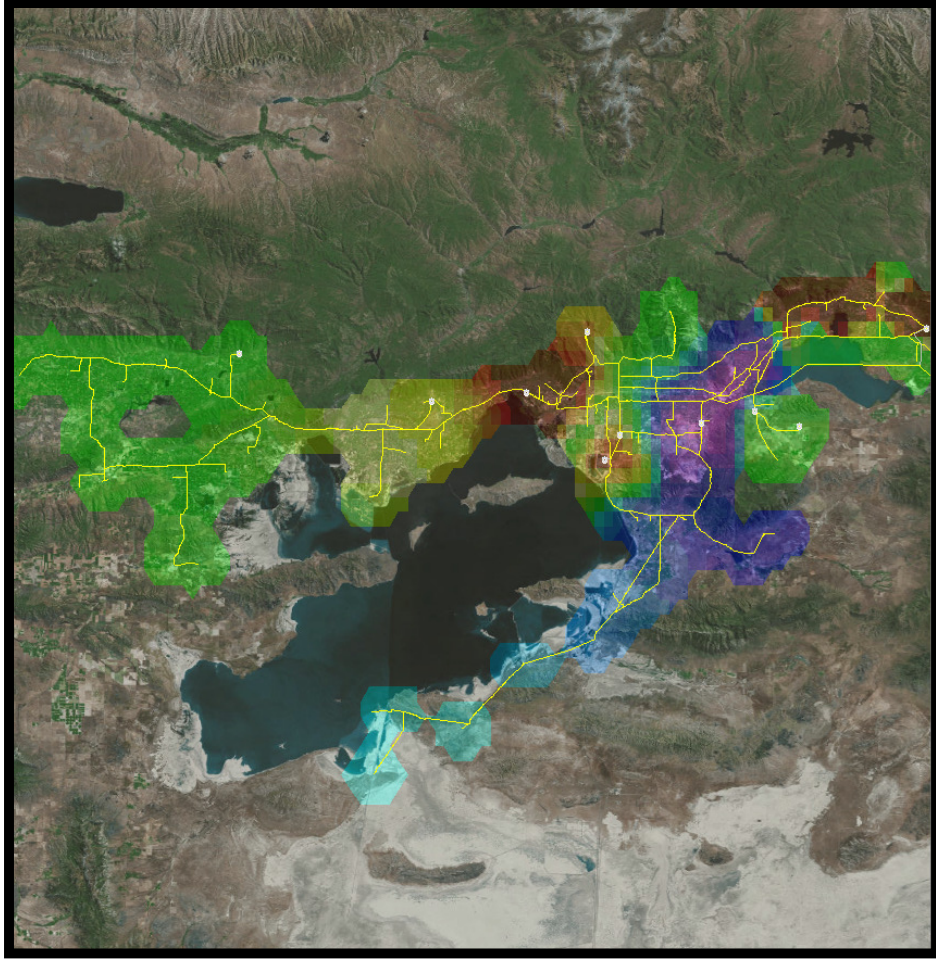

# Pressure Comparison Magnum 3D and LNG

07:00 AM

Magnum

LNG

08:00 AM

Magnum

LNG

09:00 AM

Magnum

LNG

11:00 AM

Magnum

LNG