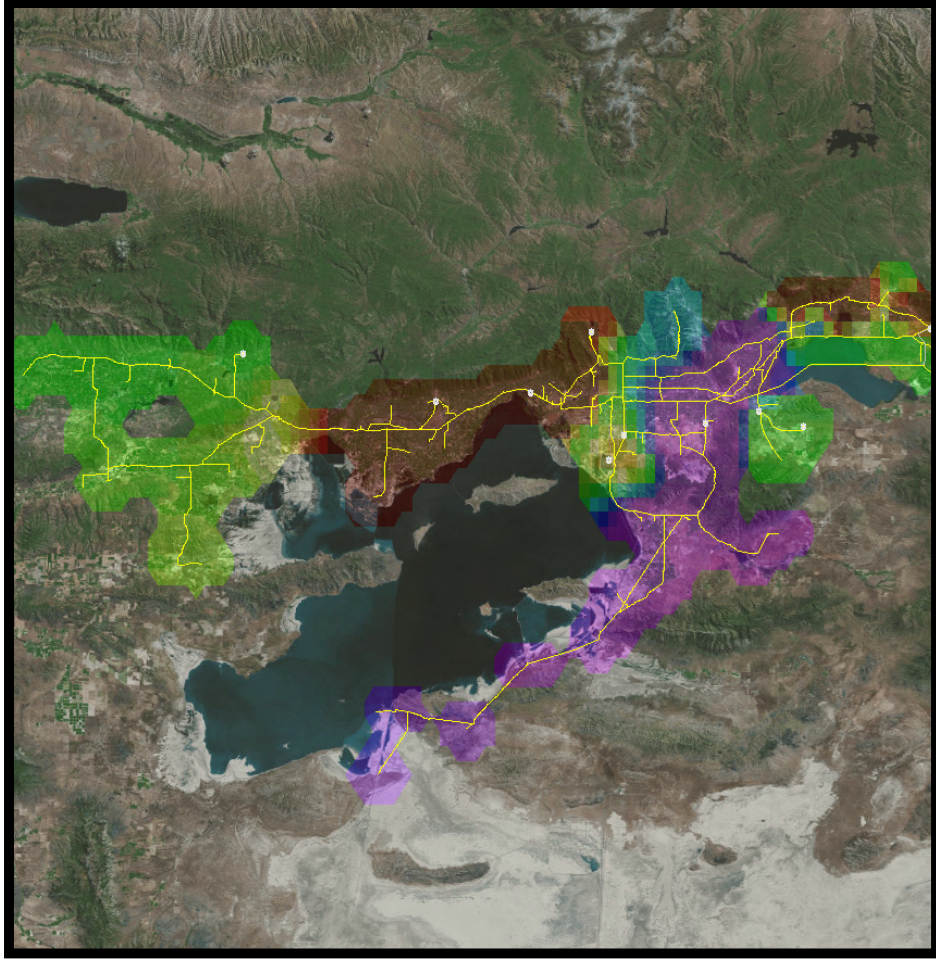

# Pressure Comparison Magnum 3D and LNG

07:00 AM

Magnum

LNG

08:00 AM

Magnum

LNG

09:00 AM

Magnum

LNG

11:00 AM

Magnum

LNG