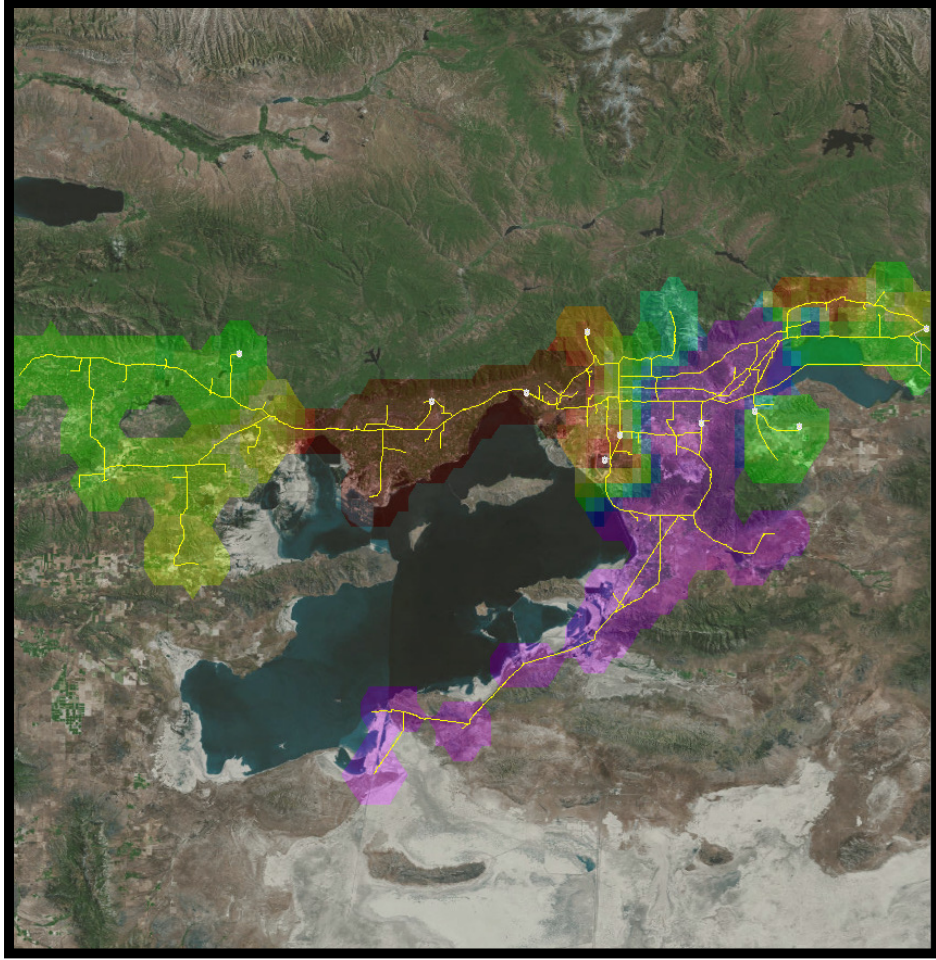

# Pressure Comparison Magnum 3D and LNG

07:00 AM

Magnum

LNG

08:00 AM

Magnum

LNG

09:00 AM

Magnum

LNG

11:00 AM

Magnum

LNG