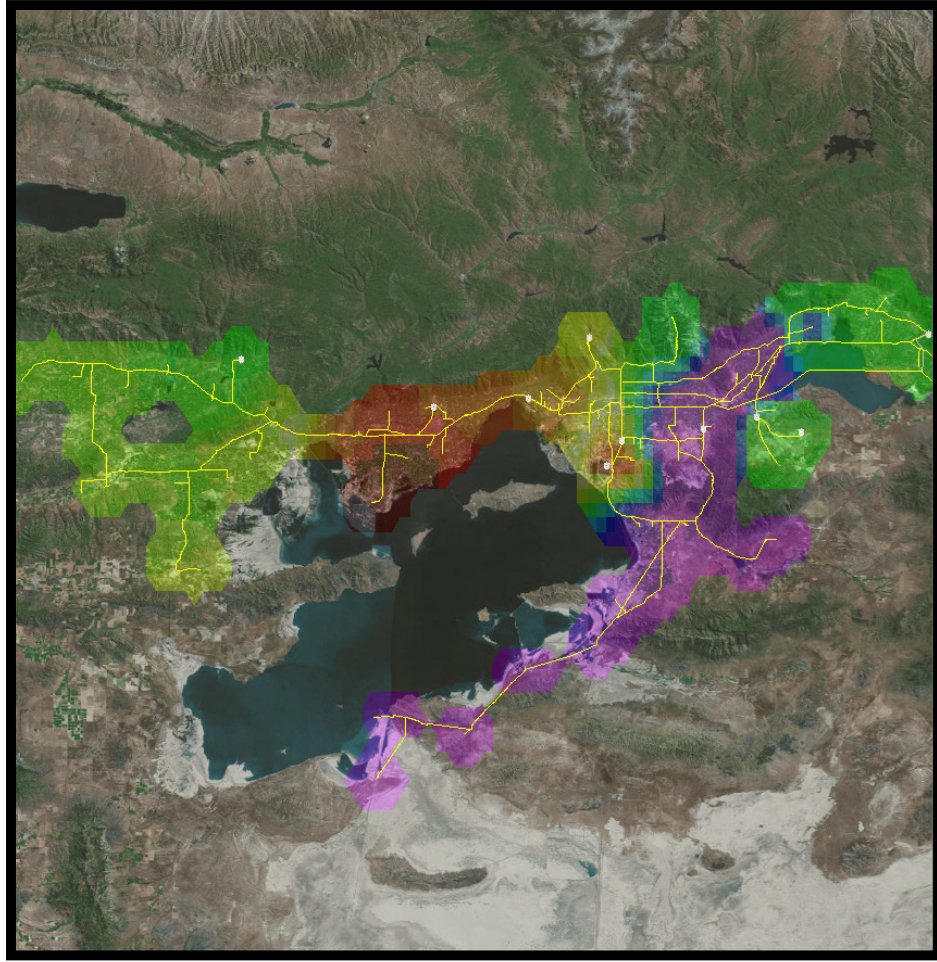

# Pressure Comparison Magnum 3D and LNG

07:00 AM

Magnum

LNG

08:00 AM

Magnum

LNG

09:00 AM

Magnum

LNG

11:00 AM

Magnum

LNG