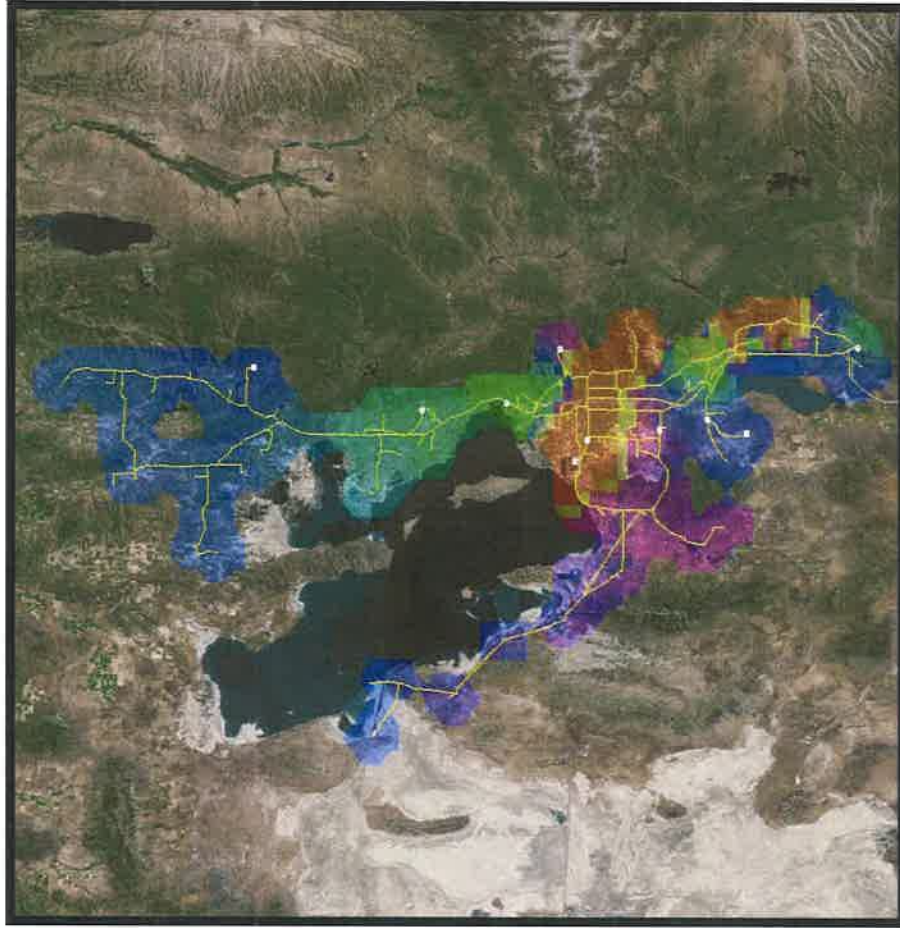

Pressure Comparison Magnum Option 3A and LNG

06:00 AM

Magnum

LNG

07:00 AM

Magnum

LNG

08:00 AM

Magnum

LNG

09:00 AM

Magnum

LNG

10:00 AM

Magnum

LNG

11:00 AM

Magnum

LNG

12:00 PM

Magnum

LNG