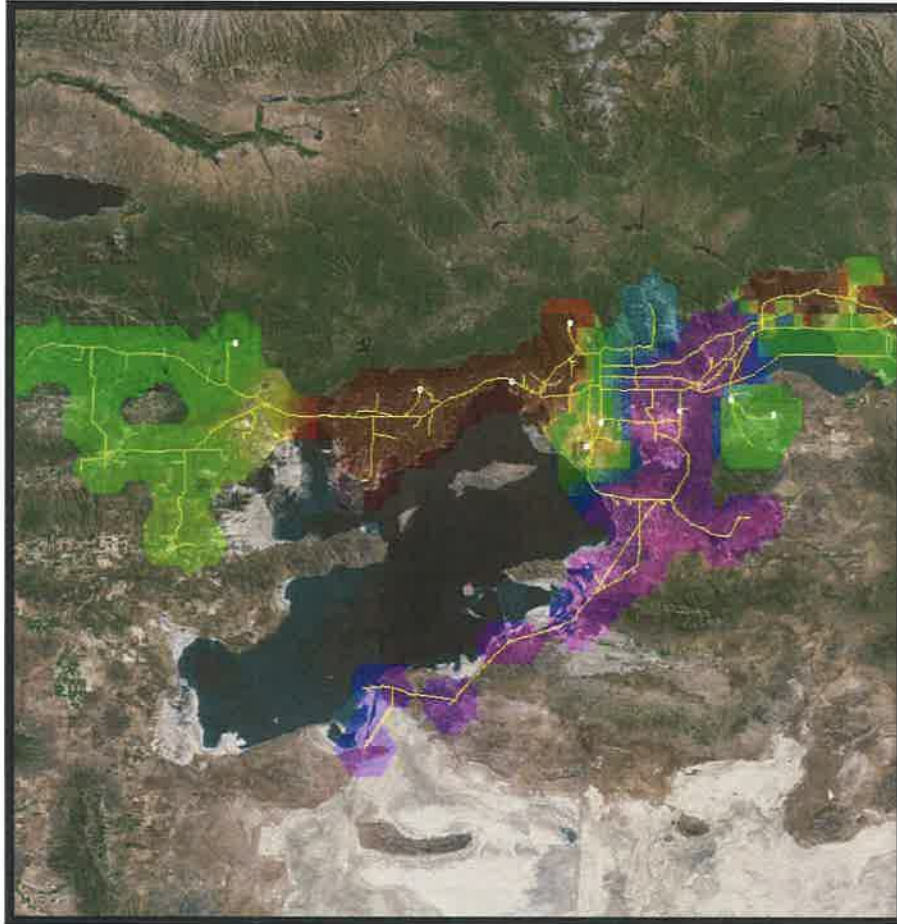

# Pressure Comparison Magnum 3D and LNG

06:00 AM

Magnum

LNG

07:00 AM

Magnum

LNG

08:00 AM

Magnum

LNG

09:00 AM

Magnum

LNG

10:00 AM

Magnum

LNG

11:00 AM

Magnum

LNG

12:00 PM

Magnum

LNG