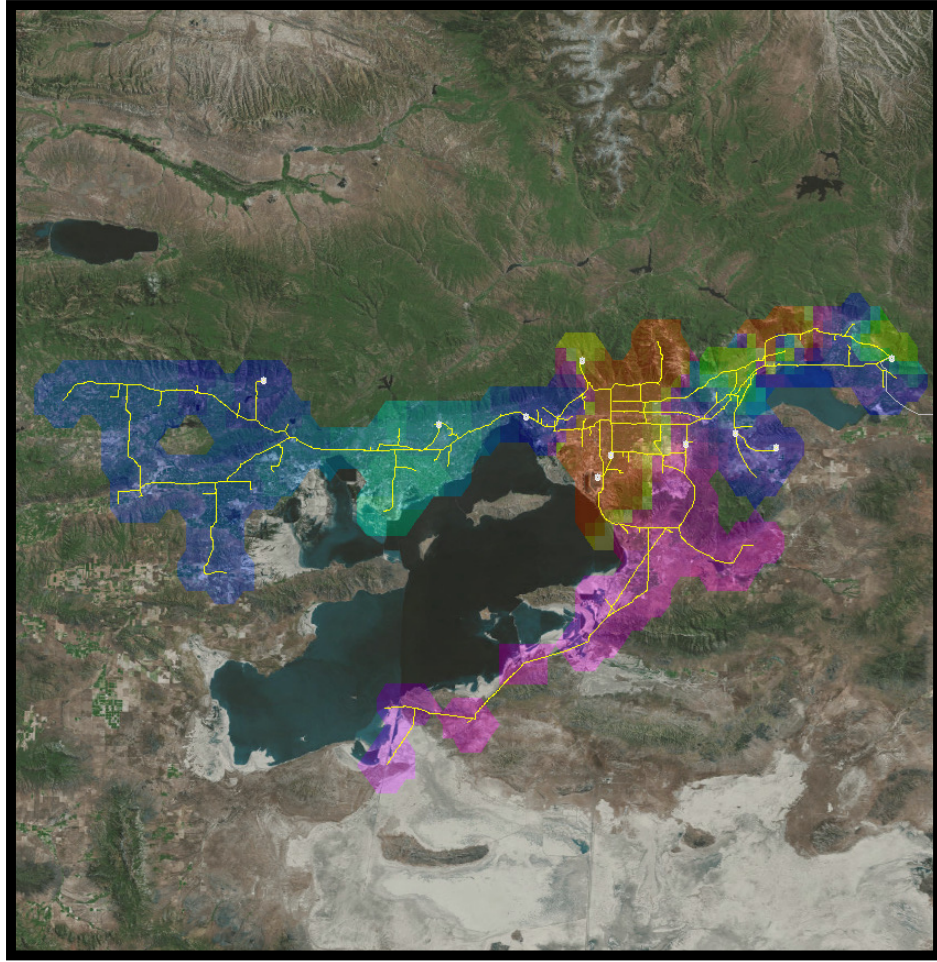

Pressure Comparison Magnum Option 3A and LNG

06:00 AM

Magnum

LNG

07:00 AM

Magnum

LNG

08:00 AM

Magnum

LNG

09:00 AM

Magnum

LNG

10:00 AM

Magnum

LNG

11:00 AM

Magnum

LNG

12:00 PM

Magnum

LNG