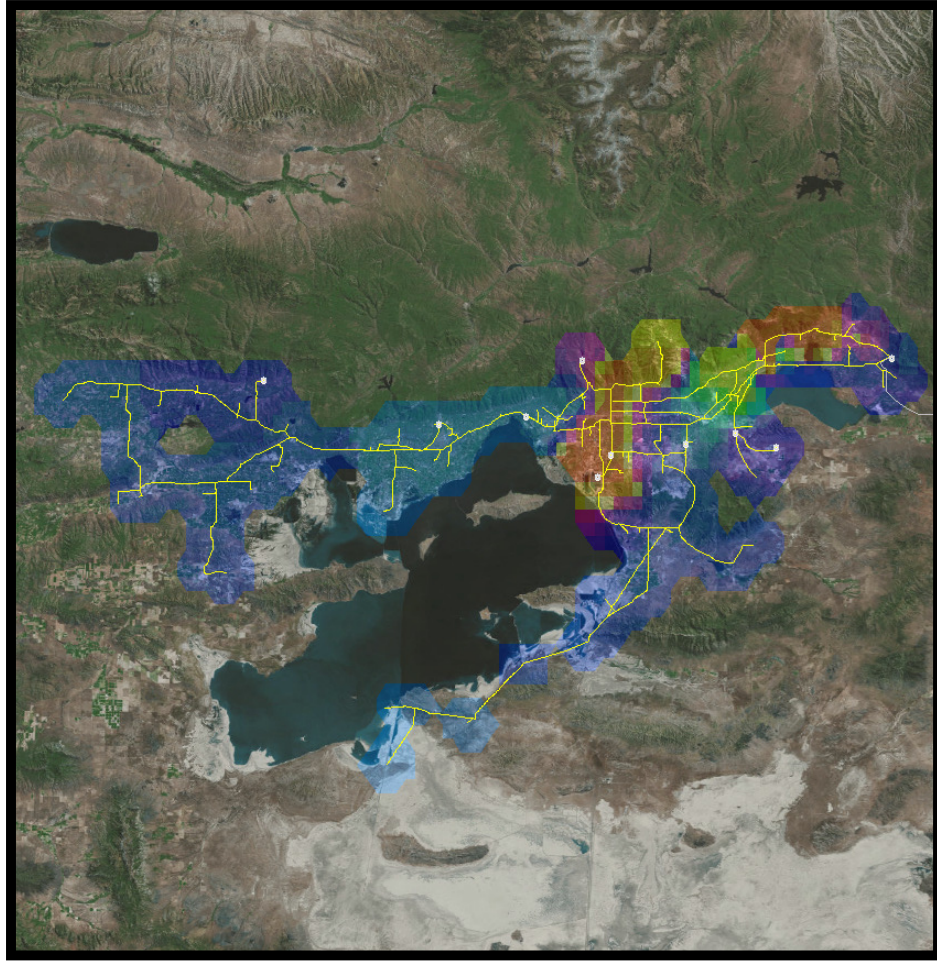

Pressure Comparison Magnum Option 3A and LNG

06:00 AM

Magnum

LNG

07:00 AM

Magnum

LNG

08:00 AM

Magnum

LNG

09:00 AM

Magnum

LNG

10:00 AM

Magnum

LNG

11:00 AM

Magnum

LNG

12:00 PM

Magnum

LNG