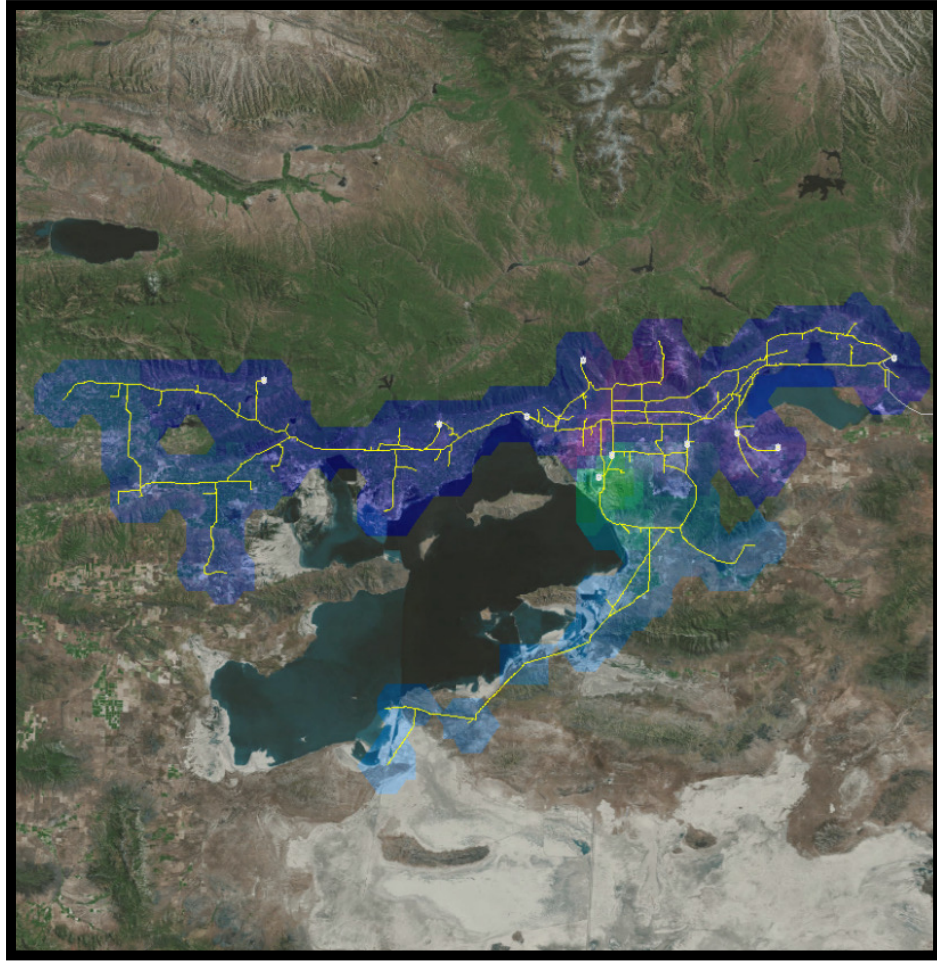

Pressure Comparison Magnum Option 3A and LNG

06:00 AM

Magnum

LNG

07:00 AM

Magnum

LNG

08:00 AM

Magnum

LNG

09:00 AM

Magnum

LNG

10:00 AM

Magnum

LNG

11:00 AM

Magnum

LNG

12:00 PM

Magnum

LNG