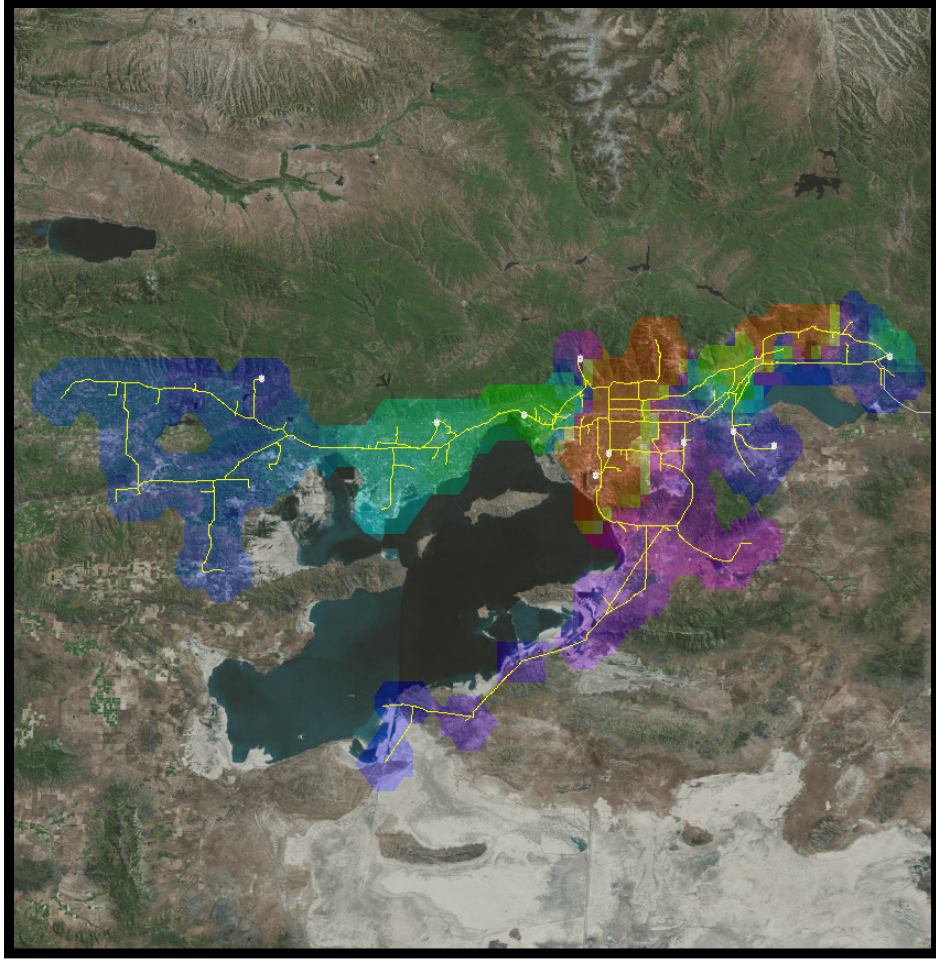

Pressure Comparison Magnum Option 3A and LNG

06:00 AM

Magnum

LNG

07:00 AM

Magnum

LNG

08:00 AM

Magnum

LNG

09:00 AM

Magnum

LNG

10:00 AM

Magnum

LNG

11:00 AM

Magnum

LNG

12:00 PM

Magnum

LNG