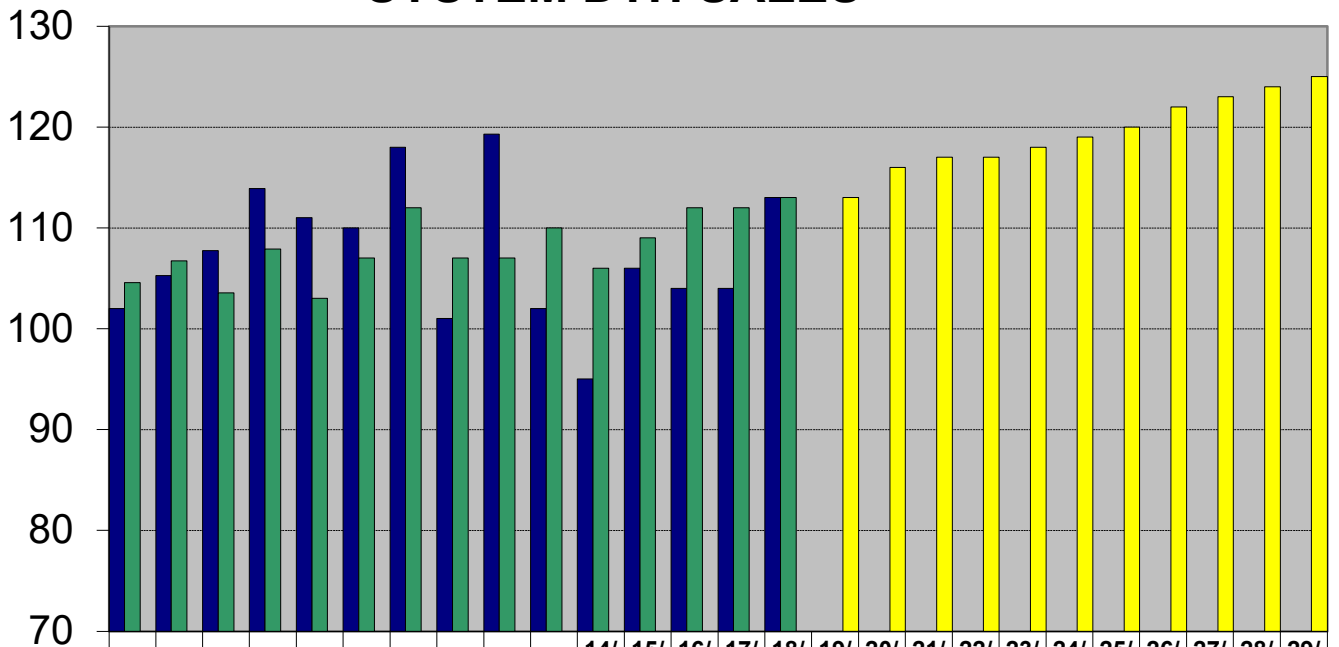

SYSTEM DTH THROUGHPUT

Dth (Millions)

	05	06	07	08	09	10	11	12	13	14	14/ 15	15/ 16	16/ 17	17/ 18	18/ 19	19/ 20	20/ 21	21/ 22	22/ 23	23/ 24	24/ 25	25/ 26	26/ 27	27/ 28	28/ 29	29/ 30	
■ ACTUAL	133	141	162	176	169	170	171	163	184	184	172	192	187	182	211												
■ TEMP ADJUSTED	136	142	157	170	165	166	165	169	172	192	184	195	195	190	211												
■ FORECAST																208	212	214	215	216	217	218	220	221	222	223	

SYSTEM DTH SALES

Dth (Millions)

	05	06	07	08	09	10	11	12	13	14	14/ 15	15/ 16	16/ 17	17/ 18	18/ 19	19/ 20	20/ 21	21/ 22	22/ 23	23/ 24	24/ 25	25/ 26	26/ 27	27/ 28	28/ 29	29/ 30	
■ ACTUAL	102	105	108	114	111	110	118	101	119	102	95	106	104	104	113												
■ TEMP ADJUSTED	105	107	104	108	103	107	112	107	107	110	106	109	112	112	113												
■ FORECAST																113	116	117	117	118	119	120	122	123	124	125	