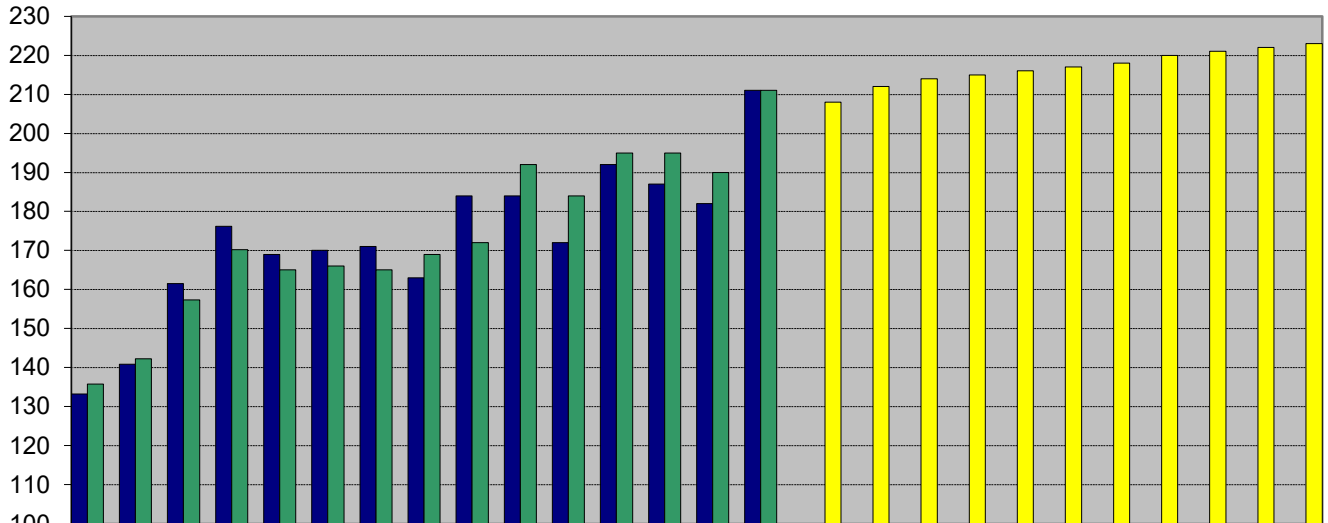

SYSTEM DTH THROUGHPUT

Dth (Millions)

	05	06	07	08	09	10	11	12	13	14	14/ 15	15/ 16	16/ 17	17/ 18	18/ 19	19/ 20	20/ 21	21/ 22	22/ 23	23/ 24	24/ 25	25/ 26	26/ 27	27/ 28	28/ 29	29/ 30	
■ ACTUAL	133	141	162	176	169	170	171	163	184	184	172	192	187	182	211												
■ TEMP ADJUSTED	136	142	157	170	165	166	165	169	172	192	184	195	195	190	211												
■ FORECAST																208	212	214	215	216	217	218	220	221	222	223	

SYSTEM DTH SALES

Dth (Millions)

	05	06	07	08	09	10	11	12	13	14	14/ 15	15/ 16	16/ 17	17/ 18	18/ 19	19/ 20	20/ 21	21/ 22	22/ 23	23/ 24	24/ 25	25/ 26	26/ 27	27/ 28	28/ 29	29/ 30	
■ ACTUAL	102	105	108	114	111	110	118	101	119	102	95	106	104	104	113												
■ TEMP ADJUSTED	105	107	104	108	103	107	112	107	107	110	106	109	112	112	113												
■ FORECAST																113	116	117	117	118	119	120	122	123	124	125	